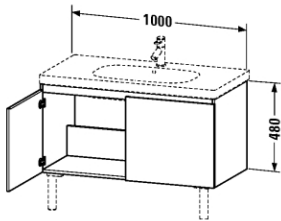

HANS GROHE Focus E²
ééngreepsmengkraan bad

762059

65

Chroom

HANS GROHE Croma 100 Vario
Ecosmart set

305001

MEPA regelbare potenset

BADKAMERMEUBEL